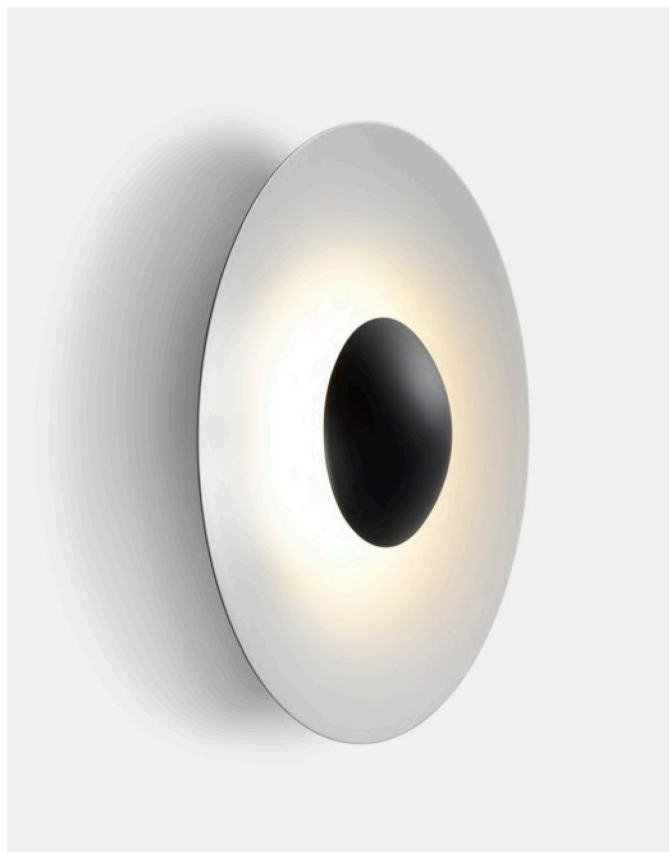

Dimmable

CE

ERAC

UK
CA

IP65

Canopy color: Black

Ginger B 20/44

Code
A662-554-31
A662-554-39